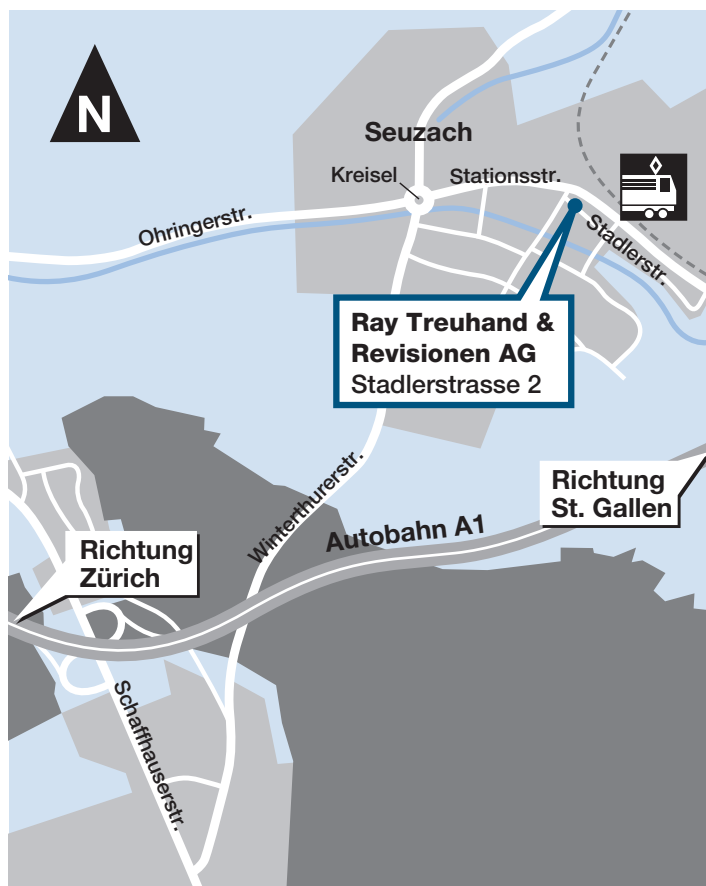

Wegbeschrieb Hauptsitz:

Wir haben unseren Hauptsitz an der Stadlerstrasse 2, 8472 Seuzach (bei Winterthur).

Sie finden uns im Herzen von Seuzach:

- Vom HB Zürich erreichen Sie uns bequem mit der Linie S12 der SBB in ca. 30 Minuten ohne umzusteigen
- Vom Bahnhof Seuzach in 2 Gehminuten

- Vom Flughafen mit dem Auto ca. 30 Minuten
- Autobahn Richtung St. Gallen
- Autobahnausfahrt Winterthur Ohringen
- Nach dem Lichtsignal, rechts und 2x links Richtung Seuzach
- Beim Kreisel in Seuzach rechts und nach ca. 500 m rechts
- Bei der roten Lichtwerbung sind Sie angekommen
- Es stehen 5 Parkplätze für Besucher zur Verfügung